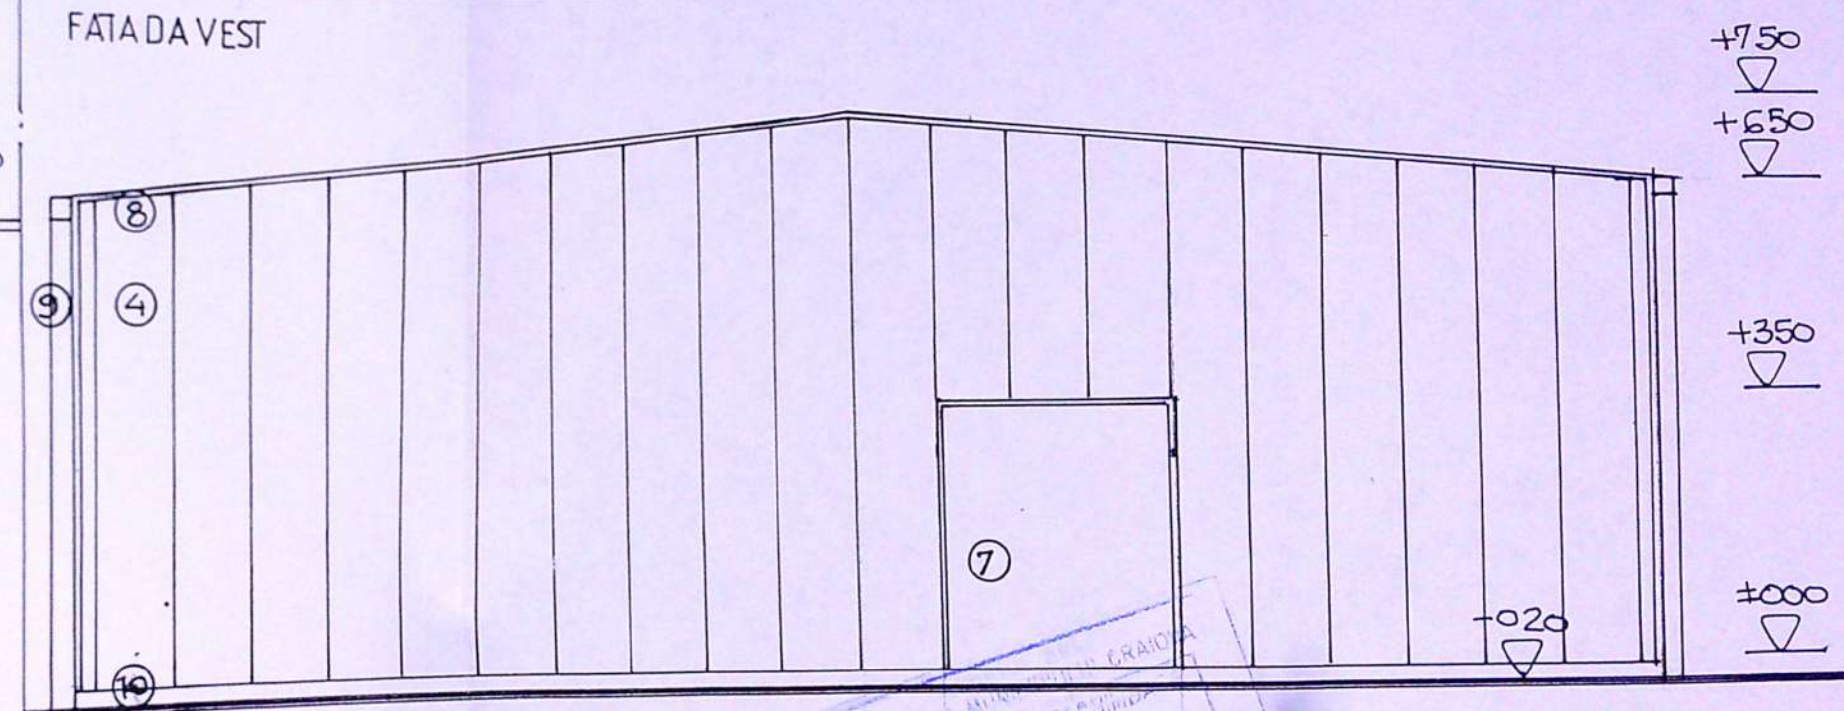

FATA DA VEST

FATA DA EST

FINISAJE EXTERIOARE

- 1.- INVELITOARE DIN PANOURI AUTOPORTANTE Tip PIR 100, de 10 cm gros / alb ; 2.- INVELITOARE
- AUTOPORTANTE Tip PIR 100, de 10 cm gros / alb ; 3.- PERETI DIN PANOURI TERMOIZ. Tip PIR
- de 10 cm gros / alb ; 4.- PERETE DIN PANOURI METALICE CU TERMOIZ. VATA MIN. tip TE AC
- 5.- TIMPLARIE DIN PROFILE PVC / gri inchis ; 6. - USI INDUSTRIALE 3000 X3500M-
- 900 X 2100 / gri inchis ; 7- USE INDUSTRIALA EI c 150; 8- COLTARE DIN Al eloxa/ gr
- mm/ gri ; 10- SOCLU DIN BETON APARENT/ gri ; 11- RAMPA DIN B.A. ; 12- VENTILAT

VERIFICATOR/EXPERT	NUME	SIGNATURA	CERINTA	REFERAT / EXPERTIZA NR./DATA
				Beneficiar: SC HIGH- TECH INDUSTRY PARK CRAIOVA S.A. pentru SC MEDIACONCEPT SRL prin RUSU COSMIN ALEXANDRU
			Scara: 1:100	Pr. nr. 1544 / 2020
SPECIFICATIE SEF PROIECT			Titlu proiect: EXTINDERE CORP C1-HALA P. CU CORP C3- SALA UTILAJE PARTER ; mun. Craiova , Calea Bucuresti , nr. 325 C, lotul 11 ,	Faza DTAC PTh
PROIECTAT			Data : 22. 09. 2020	PI. nr.
DESENAT			Titlu plansa PLAN INVELITOARE FATADA VEST; FATADA EST	A 6