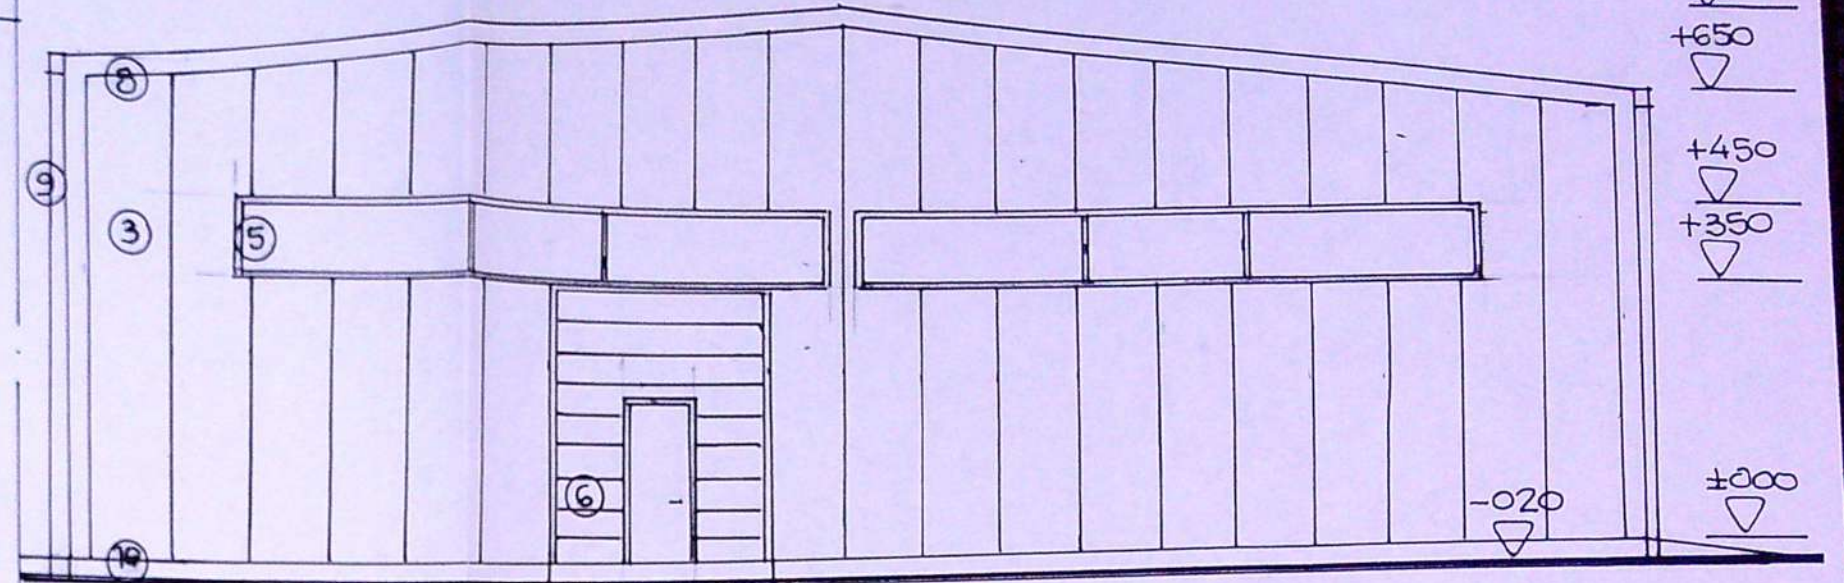

FATA DA VEST

FATA DA EST

FINISAJE EXTERIOARE

- 1.- INVELITOARE DIN PANOURI AUTOPORTANTE Tip PIR 100, de 10 cm gros / alb ; 2.- INVELITOARE
- AUTOPORTANTE Tip PIR 100, de 10 cm gros / alb ; 3.- PERETI DIN PANOURI TERMOIZ. Tip PIR
- de 10 cm gros / alb ; 4.- PERETE DIN PANOURI METALICE CU TERMOIZ. VATA MIN. tip TE AC
- 5.- TIMPLARIE DIN PROFILE PVC / gri inchis ; 6. - USI INDUSTRIALE 3000 X3500M-
- 900 X 2100 / gri inchis ; 7- USE INDUSTRIALA EI c 150; 8- COLTARE DIN Al eloxa/ gr
- mm/ gri ; 10- SOCLU DIN BETON APARENT/ gri ; 11- RAMPA DIN B.A. ; 12- VENTILAT

VERIFICATOR/EXPERT	NUME	SIGNATURA	CERINTA	REFERAT / EXPERTIZA NR./DATA
				Beneficiar: SC HIGH- TECH INDUSTRY PARK CRAIOVA S.A. pentru SC MEDIACONCEPT SRL prin RUSU COSMIN ALEXANDRU
			Scara: 1:100	Pr. nr. 1544 / 2020
SPECIFICATIE SEF PROIECT			Titlu proiect: EXTINDERE CORP C1-HALA P. CU CORP C3- SALA UTILAJE PARTER ; mun. Craiova , Calea Bucuresti , nr. 325 C, lotul 11 ,	Faza DTAC PTh
PROIECTAT			Data : 22. 09. 2020	PI. nr.
DESENAT			Titlu plansa PLAN INVELITOARE FATADA VEST; FATADA EST	A 6