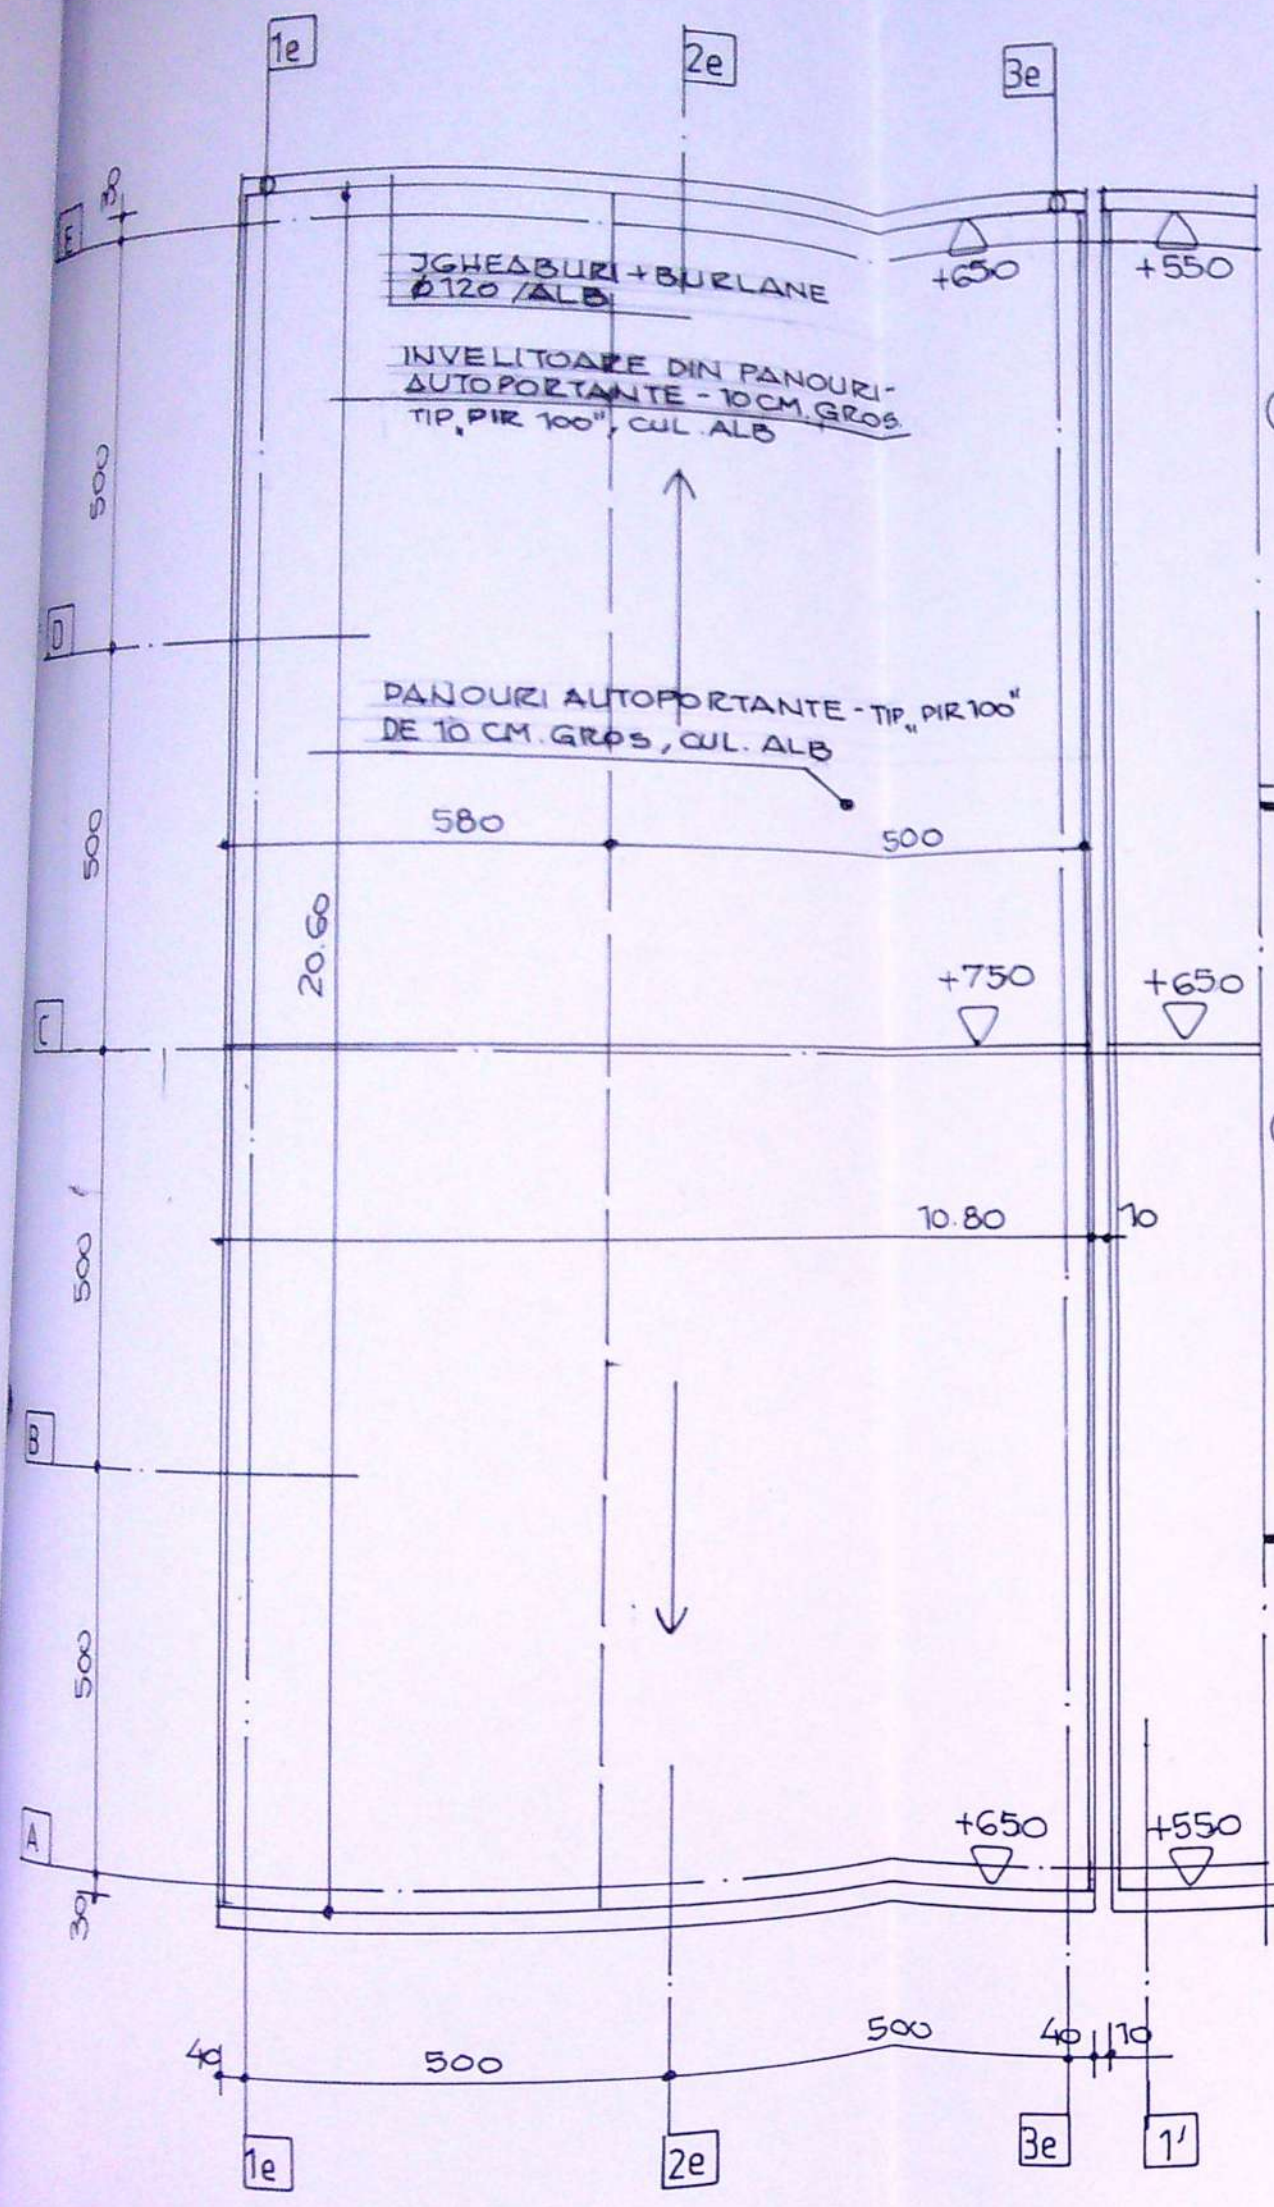

CATEGORIA DE IMPORTANTA : C  
 CLASA DE IMPORTANTA : III  
 GRAD DE REZISTENTA LA FOC : II  
 REGIM DE INALTIME : Parter  
 S. construita corp C1 - existent = 486,0 mp  
 S. desfasurata existenta = 486,0 mp  
 S. utila existenta = 470,70 mp  
 S. construita corp C3 propusa = 223,0 mp  
 S. desfasurata propusa = 223,0 mp  
 S. utila propusa = 211,30 mp

REFERAT / EXPERTIZA NR/DATA	
Pr. nr.	1544
Beneficiar:	SC HIGH- TECH INDUSTRY PARK CRAIOVA S.A. pentru SC MEDIACONCEPT SRL prin RUSU COSMIN ALEXANDRU
Faza	DTAC
Titlu proiect	EXTINDERE CORP C1-HALA P. CU CORP C3- SALA UTILAJE PARTER ; mun. Craiova , Calea Bucuresti , nr. 325 C, lotul 11.
Scara:	1:100
Data :	22.09.2020
Titlu planşa	PLAN PARTER- EXTINDERE
PI nr.	A 5

FATA DA VEST

FATA DA EST

FINISAJE EXTERIOARE

- 1.- INVELITOARE DIN PANOURI AUTOPORTANTE Tip PIR 100, de 10 cm gros / alb ; 2.- INVELITOARE
- AUTOPORTANTE Tip PIR 100, de 10 cm gros / alb ; 3.- PERETI DIN PANOURI TERMOIZ. Tip PIR
- de 10 cm gros / alb ; 4.- PERETE DIN PANOURI METALICE CU TERMOIZ. VATA MIN. tip TE AC
- 5.- TIMPLARIE DIN PROFILE PVC / gri inchis ; 6. - USI INDUSTRIALE 3000 X3500M-
- 900 X 2100 / gri inchis ; 7- USE INDUSTRIALA EI c 150; 8- COLTARE DIN Al eloxa/ gr
- mm/ gri ; 10- SOCLU DIN BETON APARENT/ gri ; 11- RAMPA DIN B.A. ; 12- VENTILAT